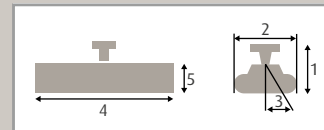

ComfortSun 24

1200 W mit Timerfunktion

inklusive
Timerfunktion

mit
Fernbedienung

Merkmale

Leistung	1200 Watt
Schutzart	IP 24
Reichweite	bis 10 m ²
Stromanschluß	230 V 50 HZ~

Gewicht	2,1 kg
Kabellänge	1,8 m
Farbe	weiß, titan und anthrazit
Bedienung	mit Timerfunktion

Montage

- | | |
|-----------------|------------------|
| 1 Wandmontage | 3 Sprossenhalter |
| 2 Deckenmontage | 4 Stativ |

Maße

1 Höhe mit Halter	180 mm	4 Länge	480 mm
2 Breite	155 mm	5 Höhe Strahler	95 mm
3 Schwenkbereich	35°		

mit Kipp-
oder Zugschalter

ComfortSun 24

1400 W

Merkmale

Leistung	1400 Watt
Schutzart	IP 24
Reichweite	bis 10 m ²
Stromanschluß	230 V 50 HZ~

Gewicht	2,1 kg
Kabellänge	1,8 m
Farbe	weiß, titan und anthrazit
Bedienung	ohne Schalter, mit Kippschalter, mit Zugschalter