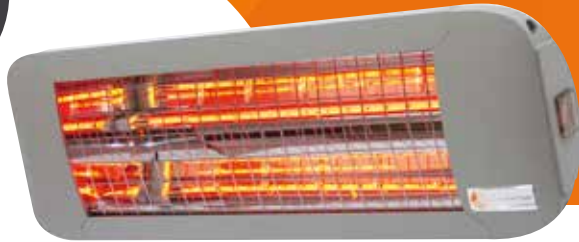

ComfortSun 24

1200 W mit Timerfunktion

inklusive
Timerfunktion

mit
Fernbedienung

Merkmale

Leistung	1200 Watt
Schutzart	IP 24
Reichweite	bis 10 m ²
Stromanschluß	230 V 50 HZ~

Gewicht	2,1 kg
Kabellänge	1,8 m
Farbe	weiß, titan und anthrazit
Bedienung	mit Timerfunktion

Montage

- | | |
|-----------------|------------------|
| 1 Wandmontage | 3 Sprossenhalter |
| 2 Deckenmontage | 4 Stativ |

Maße

1 Höhe mit Halter	180 mm	4 Länge	480 mm
2 Breite	155 mm	5 Höhe Strahler	95 mm
3 Schwenkbereich	35°		

mit Kipp-
oder Zugschalter

ComfortSun 24

1400 W

Merkmale

Leistung	1400 Watt
Schutzart	IP 24
Reichweite	bis 10 m ²
Stromanschluß	230 V 50 HZ~

Gewicht	2,1 kg
Kabellänge	1,8 m
Farbe	weiß, titan und anthrazit
Bedienung	ohne Schalter, mit Kippschalter, mit Zugschalter