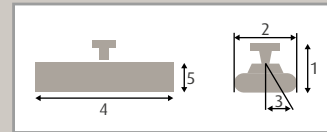

Montage

- | | |
|-----------------|------------------|
| 1 Wandmontage | 3 Sprossenhalter |
| 2 Deckenmontage | 4 Stativ |

Maße

1 Höhe mit Halter	180 mm	4 Länge	480 mm
2 Breite	155 mm	5 Höhe Strahler	95 mm
3 Schwenkbereich	35°		

mit Kipp-
oder Zugschalter

ComfortSun 24

1400 W

Merkmale

Leistung	1400 Watt
Schutzart	IP 24
Reichweite	bis 10 m ²
Stromanschluß	230 V 50 HZ~

Gewicht	2,1 kg
Kabellänge	1,8 m
Farbe	weiß, titan und anthrazit
Bedienung	ohne Schalter, mit Kippschalter, mit Zugschalter