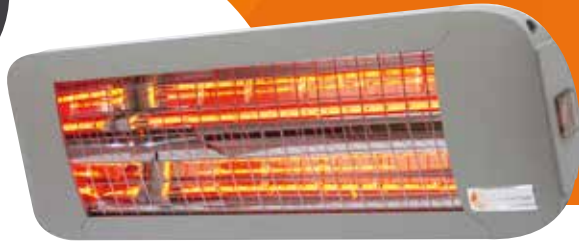

ComfortSun 24

1400 W mit Timerfunktion

inklusive
Timerfunktion

mit
Fernbedienung

Merkmale

Leistung	1400 Watt
Schutzart	IP 24
Reichweite	bis 10 m ²
Stromanschluß	230 V 50 HZ~

Gewicht	2,1 kg
Kabellänge	1,8 m
Farbe	weiß, titan und anthrazit
Bedienung	mit Timerfunktion

Montage

1 Wandmontage	3 Sprossenhalter
2 Deckenmontage	4 Stativ

Maße

1 Höhe mit Halter	180 mm	4 Länge	480 mm
2 Breite	155 mm	5 Höhe Strahler	95 mm
3 Schwenkbereich	35°		

mit Kipp-
oder Zugschalter

ComfortSun 24

1400 W

Merkmale

Leistung	1400 Watt
Schutzart	IP 24
Reichweite	bis 10 m ²
Stromanschluß	230 V 50 HZ~

Gewicht	2,1 kg
Kabellänge	1,8 m
Farbe	weiß, titan und anthrazit
Bedienung	ohne Schalter, mit Kippschalter, mit Zugschalter