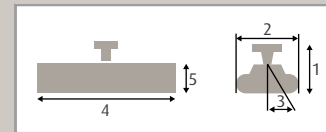

ComfortSun 24

1400 W mit Timerfunktion

inklusive
Timerfunktion

mit
Fernbedienung

Merkmale

Leistung	1400 Watt
Schutzart	IP 24
Reichweite	bis 10 m ²
Stromanschluß	230 V 50 HZ~

Gewicht	2,1 kg
Kabellänge	1,8 m
Farbe	weiß, titan und anthrazit
Bedienung	mit Timerfunktion

Montage

1 Wandmontage	3 Sprossenhalter
2 Deckenmontage	4 Stativ

Maße

1 Höhe mit Halter	180 mm	4 Länge	480 mm
2 Breite	155 mm	5 Höhe Strahler	95 mm
3 Schwenkbereich	35°		

mit Kipp-
oder Zugschalter

ComfortSun 24

1400 W

Merkmale

Leistung	1400 Watt
Schutzart	IP 24
Reichweite	bis 10 m ²
Stromanschluß	230 V 50 HZ~

Gewicht	2,1 kg
Kabellänge	1,8 m
Farbe	weiß, titan und anthrazit
Bedienung	ohne Schalter, mit Kippschalter, mit Zugschalter

Montage

- | | |
|-----------------|------------------|
| 1 Wandmontage | 3 Sprossenhalter |
| 2 Deckenmontage | 4 Stativ |

Maße

1 Höhe mit Halter	180 mm	4 Länge	480 mm
2 Breite	155 mm	5 Höhe Strahler	95 mm
3 Schwenkbereich	35°		