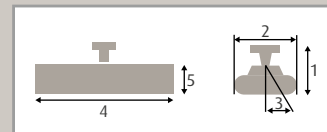

Montage

1 Wandmontage	3 Sprossenhalter
2 Deckenmontage	4 Stativ

Maße

1 Höhe mit Halter	180 mm	4 Länge	480 mm
2 Breite	155 mm	5 Höhe Strahler	95 mm
3 Schwenkbereich	35°		

mit Kipp-
oder Zugschalter

ComfortSun 24

1400 W

Merkmale

Leistung	1400 Watt
Schutzart	IP 24
Reichweite	bis 10 m ²
Stromanschluß	230 V 50 HZ~

Gewicht	2,1 kg
Kabellänge	1,8 m
Farbe	weiß, titan und anthrazit
Bedienung	ohne Schalter, mit Kippschalter, mit Zugschalter

Montage

- | | |
|-----------------|------------------|
| 1 Wandmontage | 3 Sprossenhalter |
| 2 Deckenmontage | 4 Stativ |

Maße

1 Höhe mit Halter	180 mm	4 Länge	480 mm
2 Breite	155 mm	5 Höhe Strahler	95 mm
3 Schwenkbereich	35°		