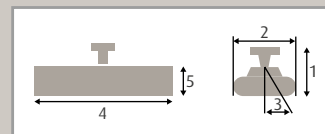

## Montage

1 Wandmontage

2 Deckenmontage

3 Sprossenhalter

4 Stativ

## Maße

**1 Höhe mit Halter** 180 mm

**2 Breite** 155 mm

**3 Schwenkbereich** 35°

**4 Länge** 480 mm

**5 Höhe Strahler** 95 mm