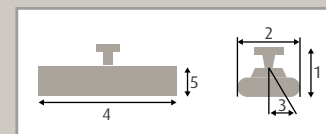

ComfortSun 65

2000 W

Stufenweise
Dimmung

Merkmale

Leistung	2000 Watt
Schutzart	IP 65
Reichweite	bis 14 m ²
Stromanschluß	230 V 50 HZ~

Gewicht	2,4 kg
Kabellänge	1,8 m
Farben	weiß, titan und anthrazit
Bedienung	inkl. Infrarot-Fernbedienung

Montage

1 Wandmontage	3 Stativ
2 Deckenmontage	

Maße

1 Höhe mit Halter	290 mm	4 Länge	560 mm
2 Breite	130 mm	5 Höhe Strahler	115 mm
3 Schwenkbereich	35°		

INKLUSIVE
Die Infrarot-Fernbedienung ermöglicht eine stufenweise **Dimmung auf 50%, 75% und 100%** der Wärmeleistung.