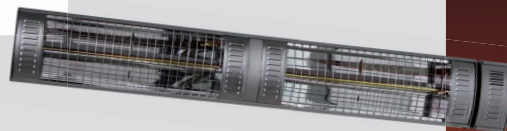

DER HEATER FÜR GROSSE FLÄCHEN

ComfortSun 65 3000 W

Leistung	3.000 W	Schutzart	IP 65
beheizbare Fläche	bis 18 m ²	Stromanschluss	230V 50 HZ~
Gewicht	4 kg	Kabellänge	1,8 m

Maße

- 1 Höhe mit Halter 290 mm
- 2 Breite 130 mm
- 3 Schwenkbereich 35°
- 4 Länge 1060 mm
- 5 Höhe Strahler 115 mm

Bestellnummer

Ausführung	Fernbedienung
Farbe	Low Glare
weiß	5100203
titan	5100204
anthrazit	5100205

Montage

- Wandmontage
- Deckenmontage

Die Infrarot-Fernbedienung ermöglicht eine stufenweise **Dimmung auf 50 %, 75 %, 100 %** der Wärmeleistung.