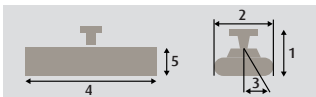

DER HEATER FÜR GROSSE FLÄCHEN

ComfortSun 65 3000 W

Leistung	3.000 W	Schutzart	IP 65
beheizbare Fläche	bis 18 m ²	Stromanschluss	230V 50 HZ~
Gewicht	4 kg	Kabellänge	1,8 m

Maße

- 1 Höhe mit Halter 290 mm
- 2 Breite 130 mm
- 3 Schwenkbereich 35°
- 4 Länge 1060 mm
- 5 Höhe Strahler 115 mm

Bestellnummer

Ausführung	Fernbedienung
Farbe	Low Glare
weiß	5100203
titan	5100204
anthrazit	5100205

Montage

- Wandmontage
- Deckenmontage

Die Infrarot-Fernbedienung ermöglicht eine stufenweise **Dimmung auf 50 %, 75 %, 100 %** der Wärmeleistung.